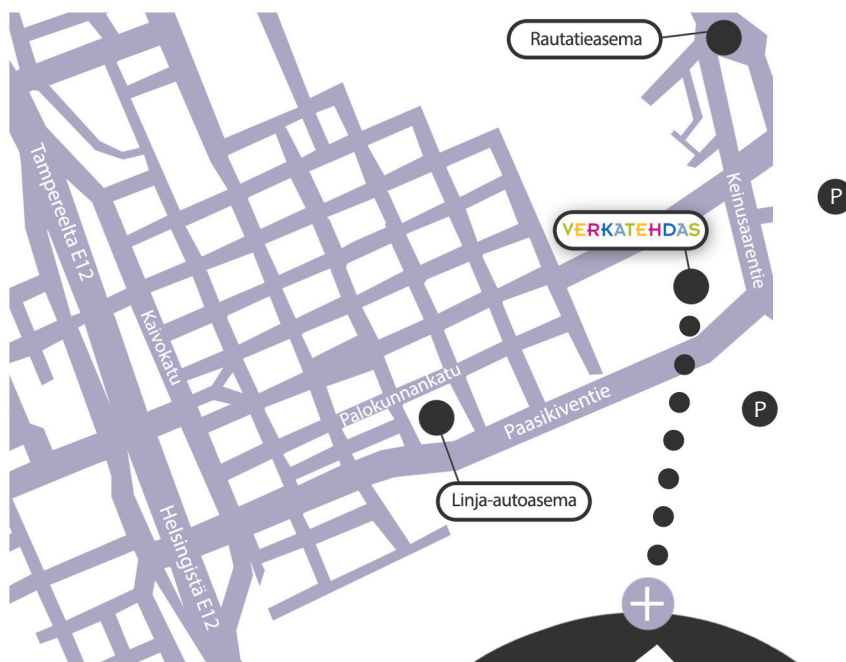

# LASTEN TAIDEFESTIVAALI HIPPALOT

Hämeenlinnan Verkatehdas • 30.7.–2.8.2015

FESTARIALUEEN KARTTA 2015

Festarialueen kartta

1. ARX-talo / Merenkuninkaan kahvila
2. Lipunmyynti / Ensiapu / Hippalot-info
3. Elokuvas keskus BioRex
4. Hämeenlinnan Teatterin päänäyttämö
5. WC
6. Lasipiha
7. HIPPO-lava
8. Kahvilaravintola Iso huvila
9. Vanaja-sali
10. Pinellan puisto
11. Teatteri Verstaas
12. Minitatteri
14. Tauno Marttinen -sali