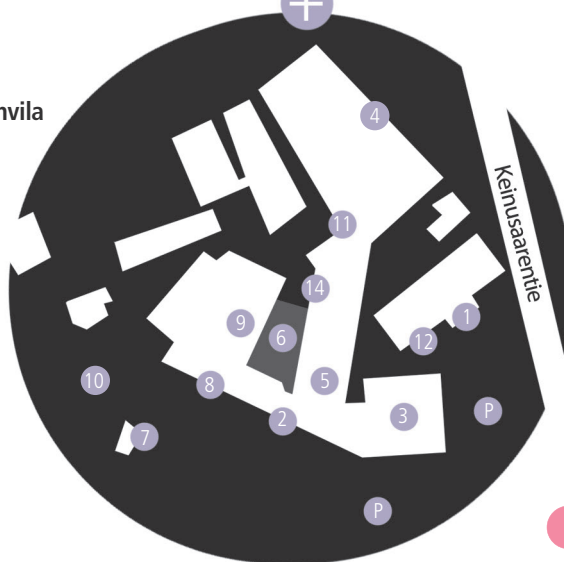

# LASTEN TAIDEFESTIVAALI HIPPALOT

Hämeenlinnan Verkatehdas • 30.7.–2.8.2015

FESTARIALUEEN KARTTA 2015

Festarialueen kartta

1. ARX-talo / Merenkuninkaan kahvila
2. Lipunmyynti / Ensiapu / Hippalot-info
3. Elokuvas keskus BioRex
4. Hämeenlinnan Teatterin päänäyttämö
5. WC
6. Lasipiha
7. HIPPO-lava
8. Kahvilaravintola Iso huvila
9. Vanaja-sali
10. Pinellan puisto
11. Teatteri Verstaas
12. Minitatteri
14. Tauno Marttinen -sali